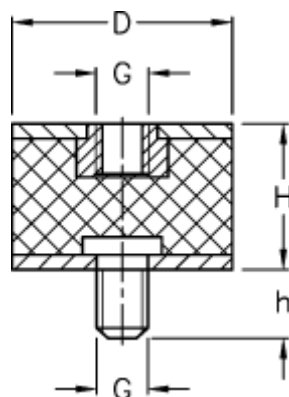

Varenummer: 51201220105910
Beskrivelse: KLEE Vibrationsdæmper type 2
50-20-2, M10/M10x25, NR - 57 shore

Mål

D = 50
G = M10
h = 25
H = 20